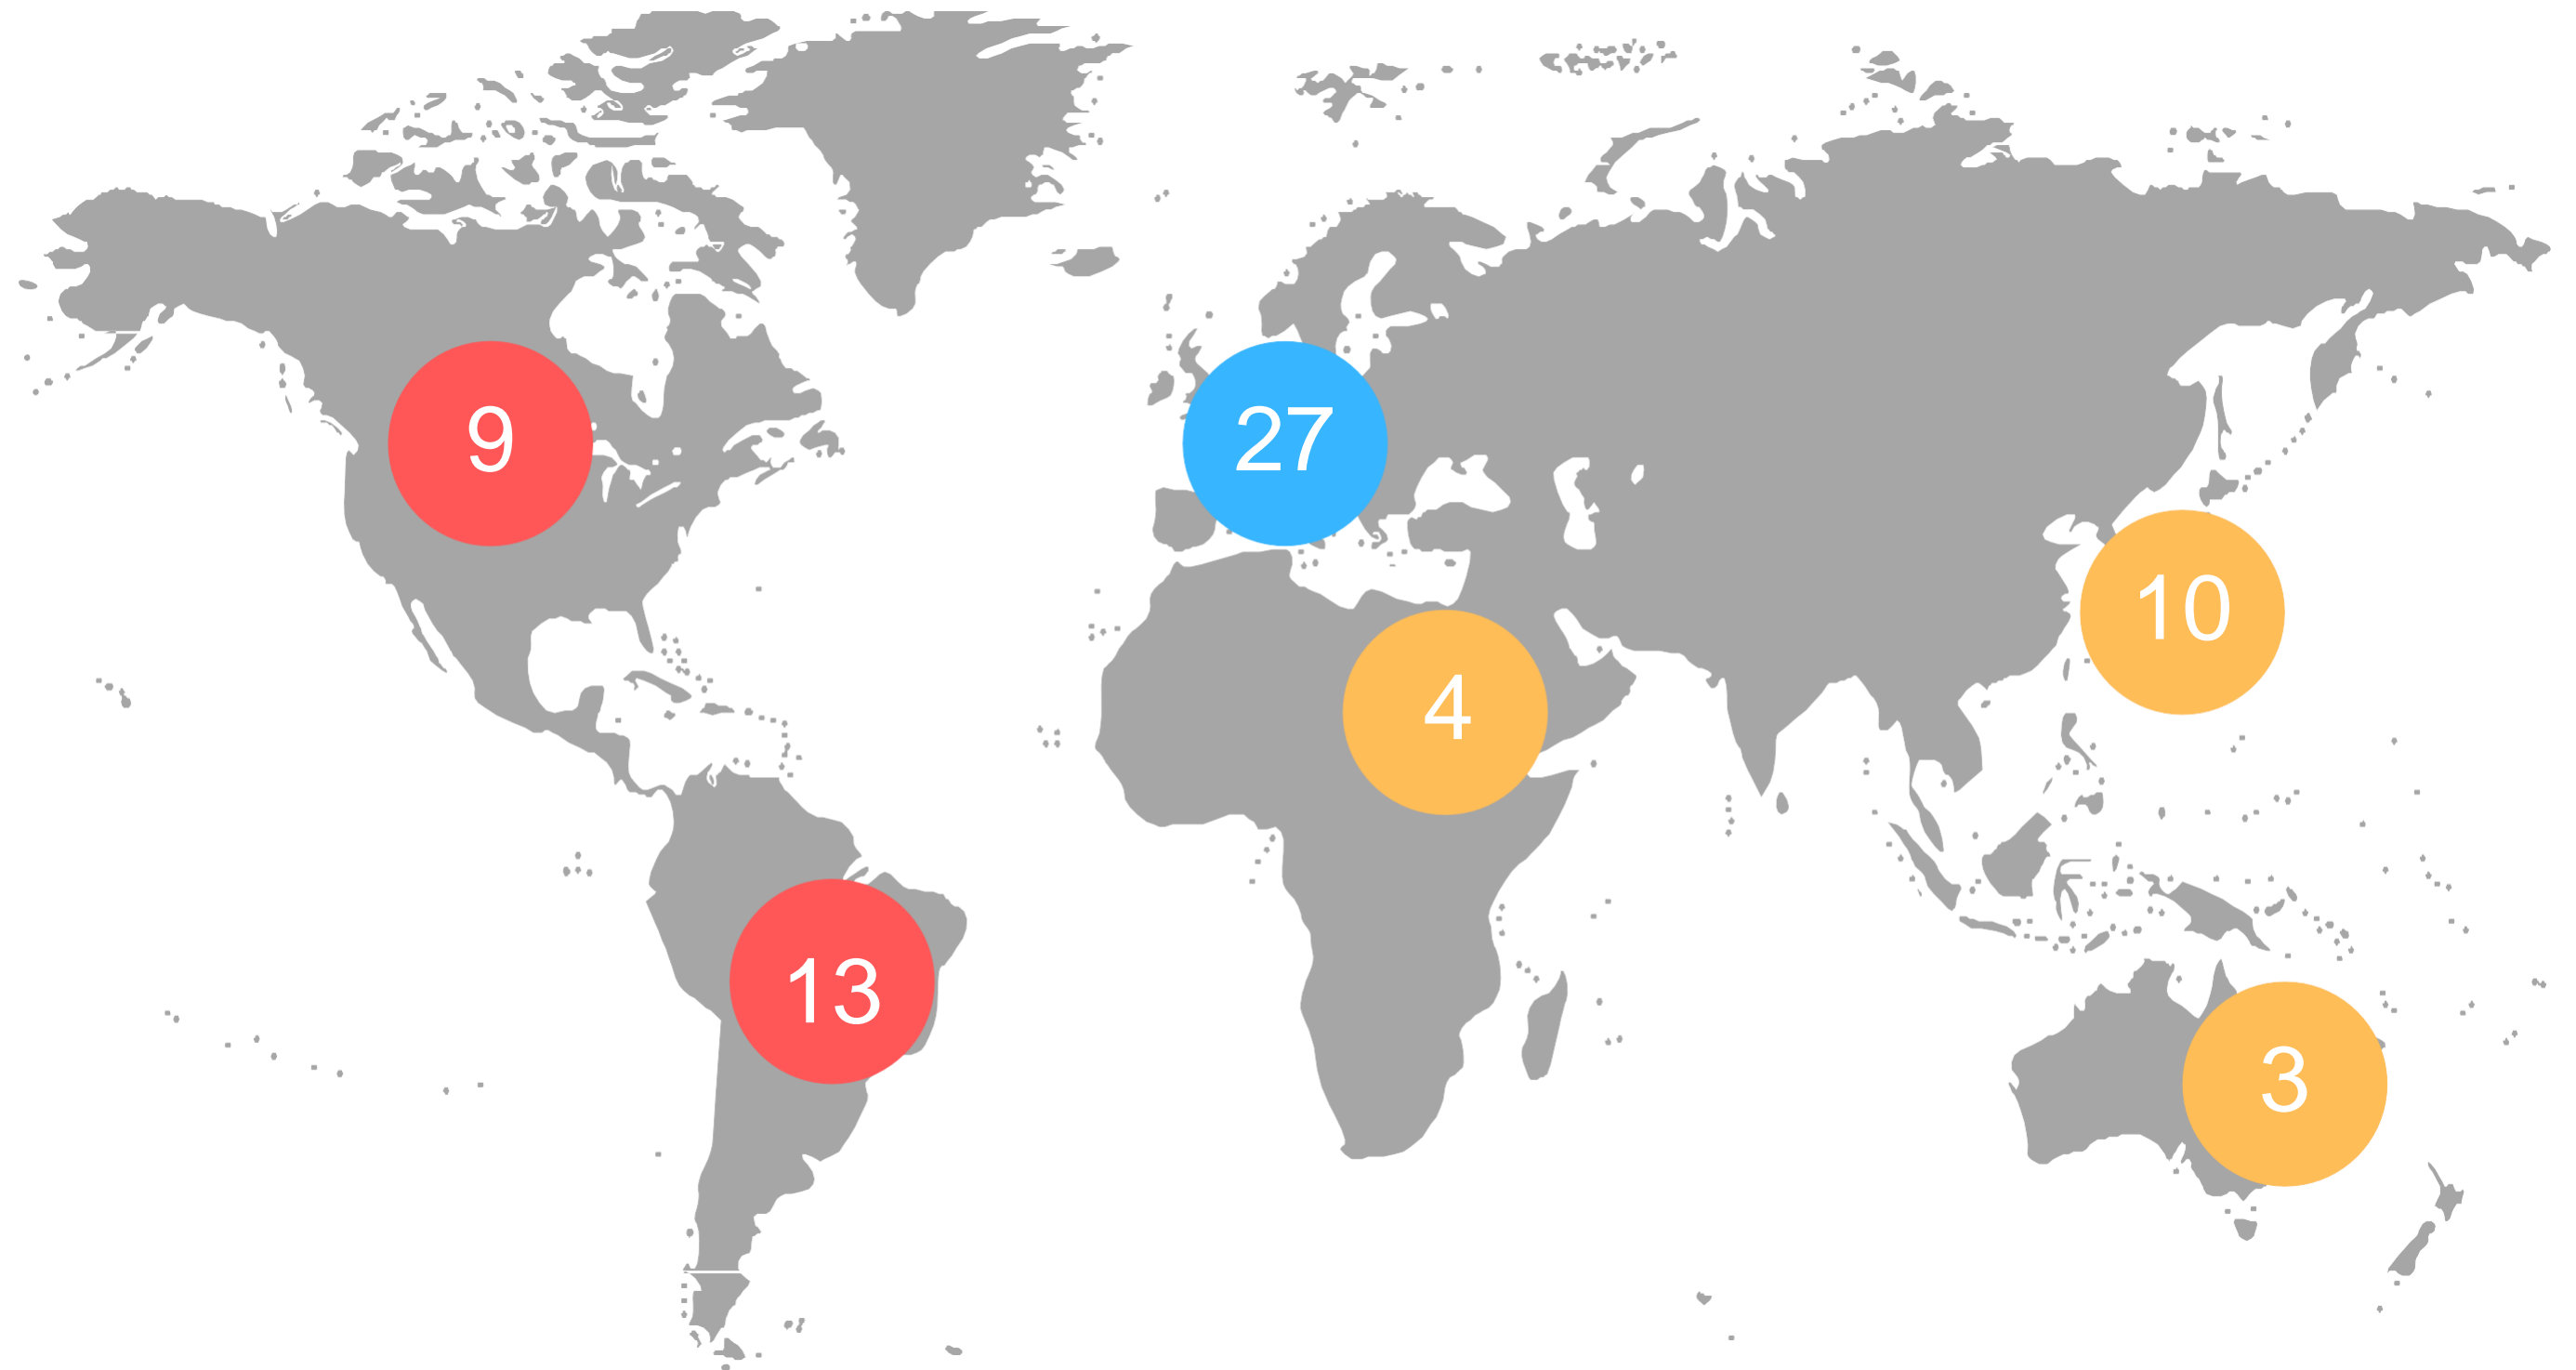

+66

PARTENARIATS INTERNATIONAUX

SE = SEMESTRE ACADÉMIQUE / DD = DOUBLE DIPLÔME / * FRAIS SUPPLÉMENTAIRES

+66

PARTENARIATS INTERNATIONAUX

27 PARTENARIATS

NOS PARTENAIRES EN EUROPE

ALLEMAGNE

Karlsruhe | [Karlsruher Institut für Technologie](#)_(SE)
Dortmund | [Technische Universität Dortmund](#)_(SE)

BELGIQUE

Liège | [Université de Liège](#)_(SE)

BULGARIE

Sofia | [Université d'architecture, de génie civil et de géodésie](#)_(SE)

AUSTRALIE

Perth | [Curtin University](#) (DD*)

Robina | [Bond University](#) (DD*)

NOUVELLE-ZÉLANDE

Wellington | [University of Otago](#) (Stage)

17 PARTENARIATS

22 PARTENARIATS

NOS PARTENAIRES EN AMÉRIQUES

CANADA

- Québec | [Université de Sherbrooke CUFE](#) (DD*)
- Québec | [Université de Sherbrooke](#) (DD* / Stage)

COLOMBIE

- Medellin | [Escuela de Ingeniería de Antioquia](#) (SE / DD)

CUBA

- La Havane | [Universidad Tecnológica de La Habana José Antonio Echeverría](#) (SE)